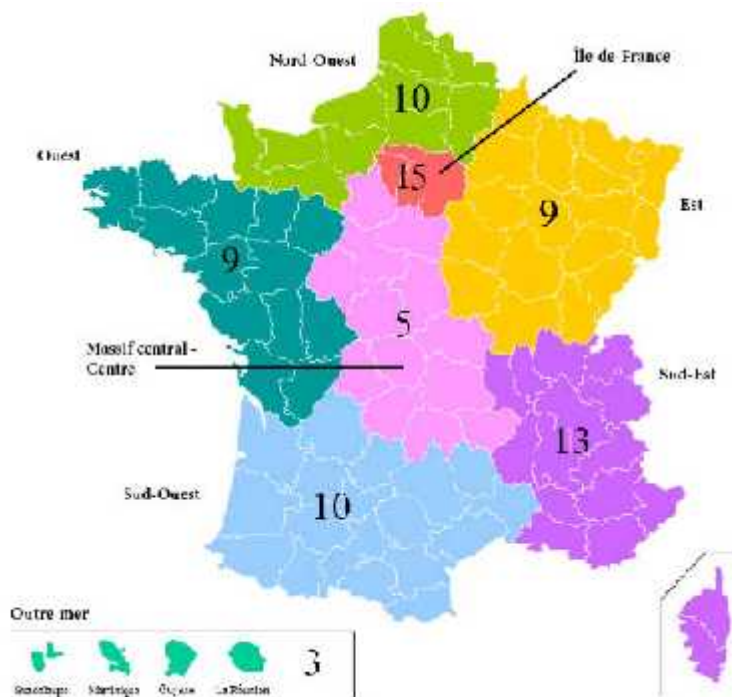

## Élections européennes en France - 25 mai 2014

Le 25 mai 2014 en France, dans les huit circonscriptions (voir infographie ci-dessous), les électeurs choisiront **74 députés européens**. Au total, 751 députés européens représenteront les 500 millions de citoyens que comptent les 28 États membres de l'Union européenne.

### Nombre de députés dans chaque circonscription électorale européenne en 2014

Source : Infographie Wikipedia adaptée par le Bureau d'information du Parlement européen à Marseille (12.02.2014)

8 Circonscriptions	Région(s)	Sièges en 2014
Nord-Ouest	Basse-Normandie, Haute-Normandie, Nord-Pas-de-Calais, Picardie	10
Ouest	Bretagne, Pays de la Loire, Poitou-Charentes	9
Est	Alsace, Bourgogne, Champagne-Ardenne, Franche-Comté, Lorraine	9
Sud-Ouest	Aquitaine, Languedoc-Roussillon, Midi-Pyrénées	10
Sud-Est	Corse, Provence-Alpes-Côte d'Azur, Rhône-Alpes	13
Massif central-Centre	Auvergne, Centre, Limousin	5
Île-de-France	Île-de-France (Paris inclus) et Français établis hors de France	15
Outre-mer	France d'outre-mer	3
<b>Total</b>		<b>74</b>