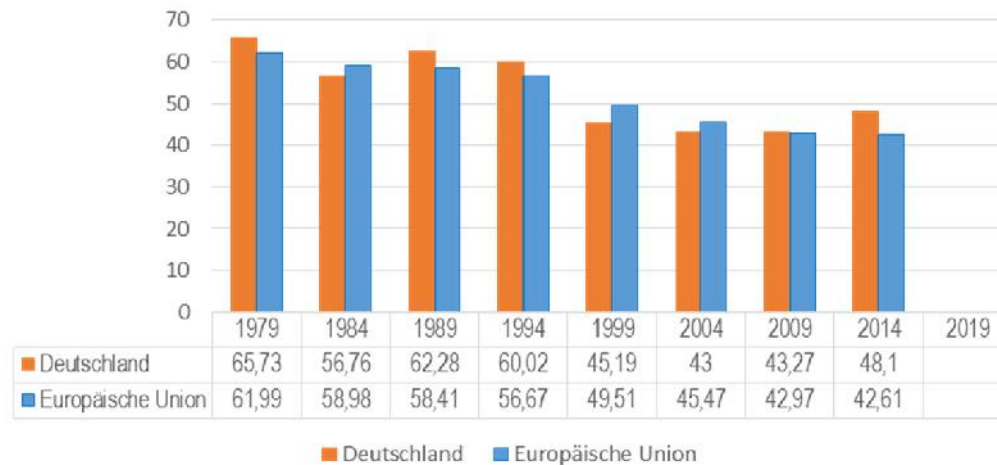

Europawahl

am 26. Mai 2019

[diesmalwähleich.eu](https://diesmalwaehleich.eu)

Europäisches Parlament
Verbindungsbüro
in Deutschland

Europawahl 1979 – 2014 Wahlbeteiligung Deutschland und EU

Quelle: TNS/ScytI in Zusammenarbeit mit dem EP

www.diesmalwaehleich.eu

The screenshot shows the website interface for the 2019 European elections. The background features a photograph of people in blue t-shirts, one holding a small European Union flag. The text 'Europawahl 23.-26. Mai 2019' is overlaid on the bottom left of the image.